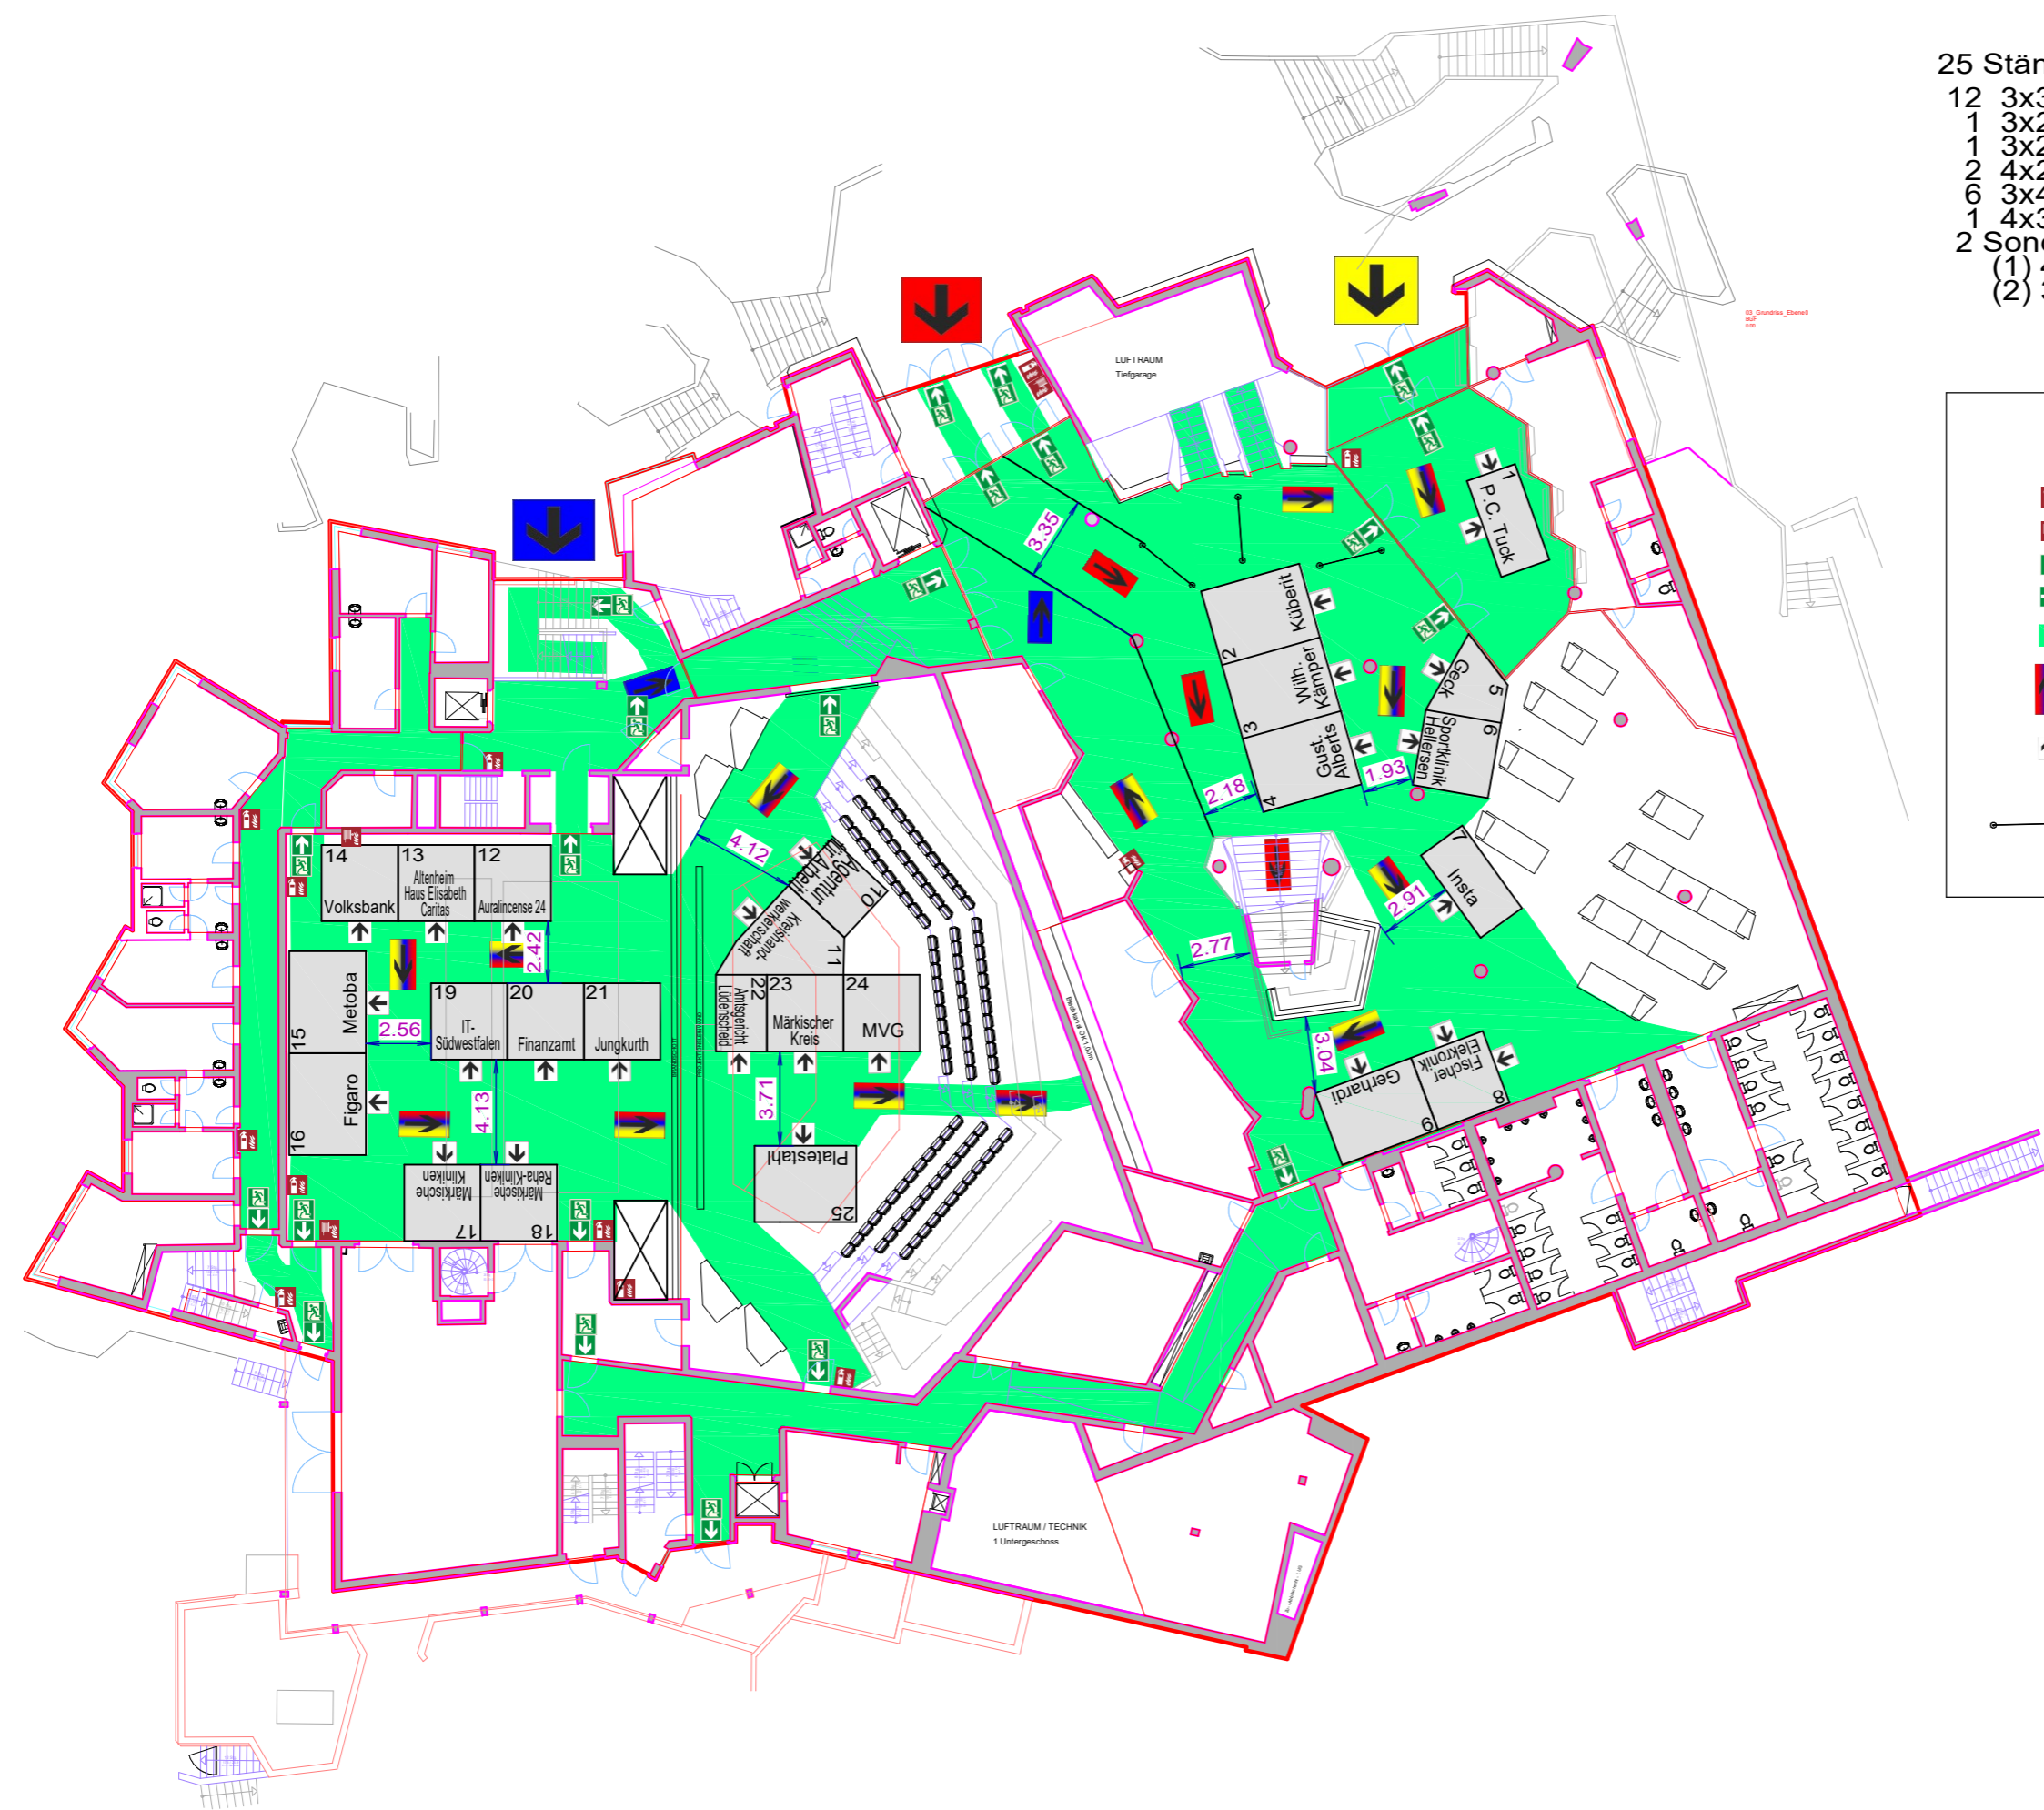

- 25 Stände
 12 3x3m
 1 3x2,5 m
 1 3x2 m
 2 4x2m
 6 3x4m
 1 4x3m
 2 Sondermaß:
 (1) 4,50m x 5m x 3m
 (2) 3,80m x 2,50m x 1,50m x 3,00

Legende

- Feuerlöscher
- Wandhydrant
- Flucht- und Rettungsausgang
- Richtungsangabe
- Flucht- und Rettungswege
- Laufrichtung
- Offenseite
Messestand
- Personenleitsystem
Tensatoren