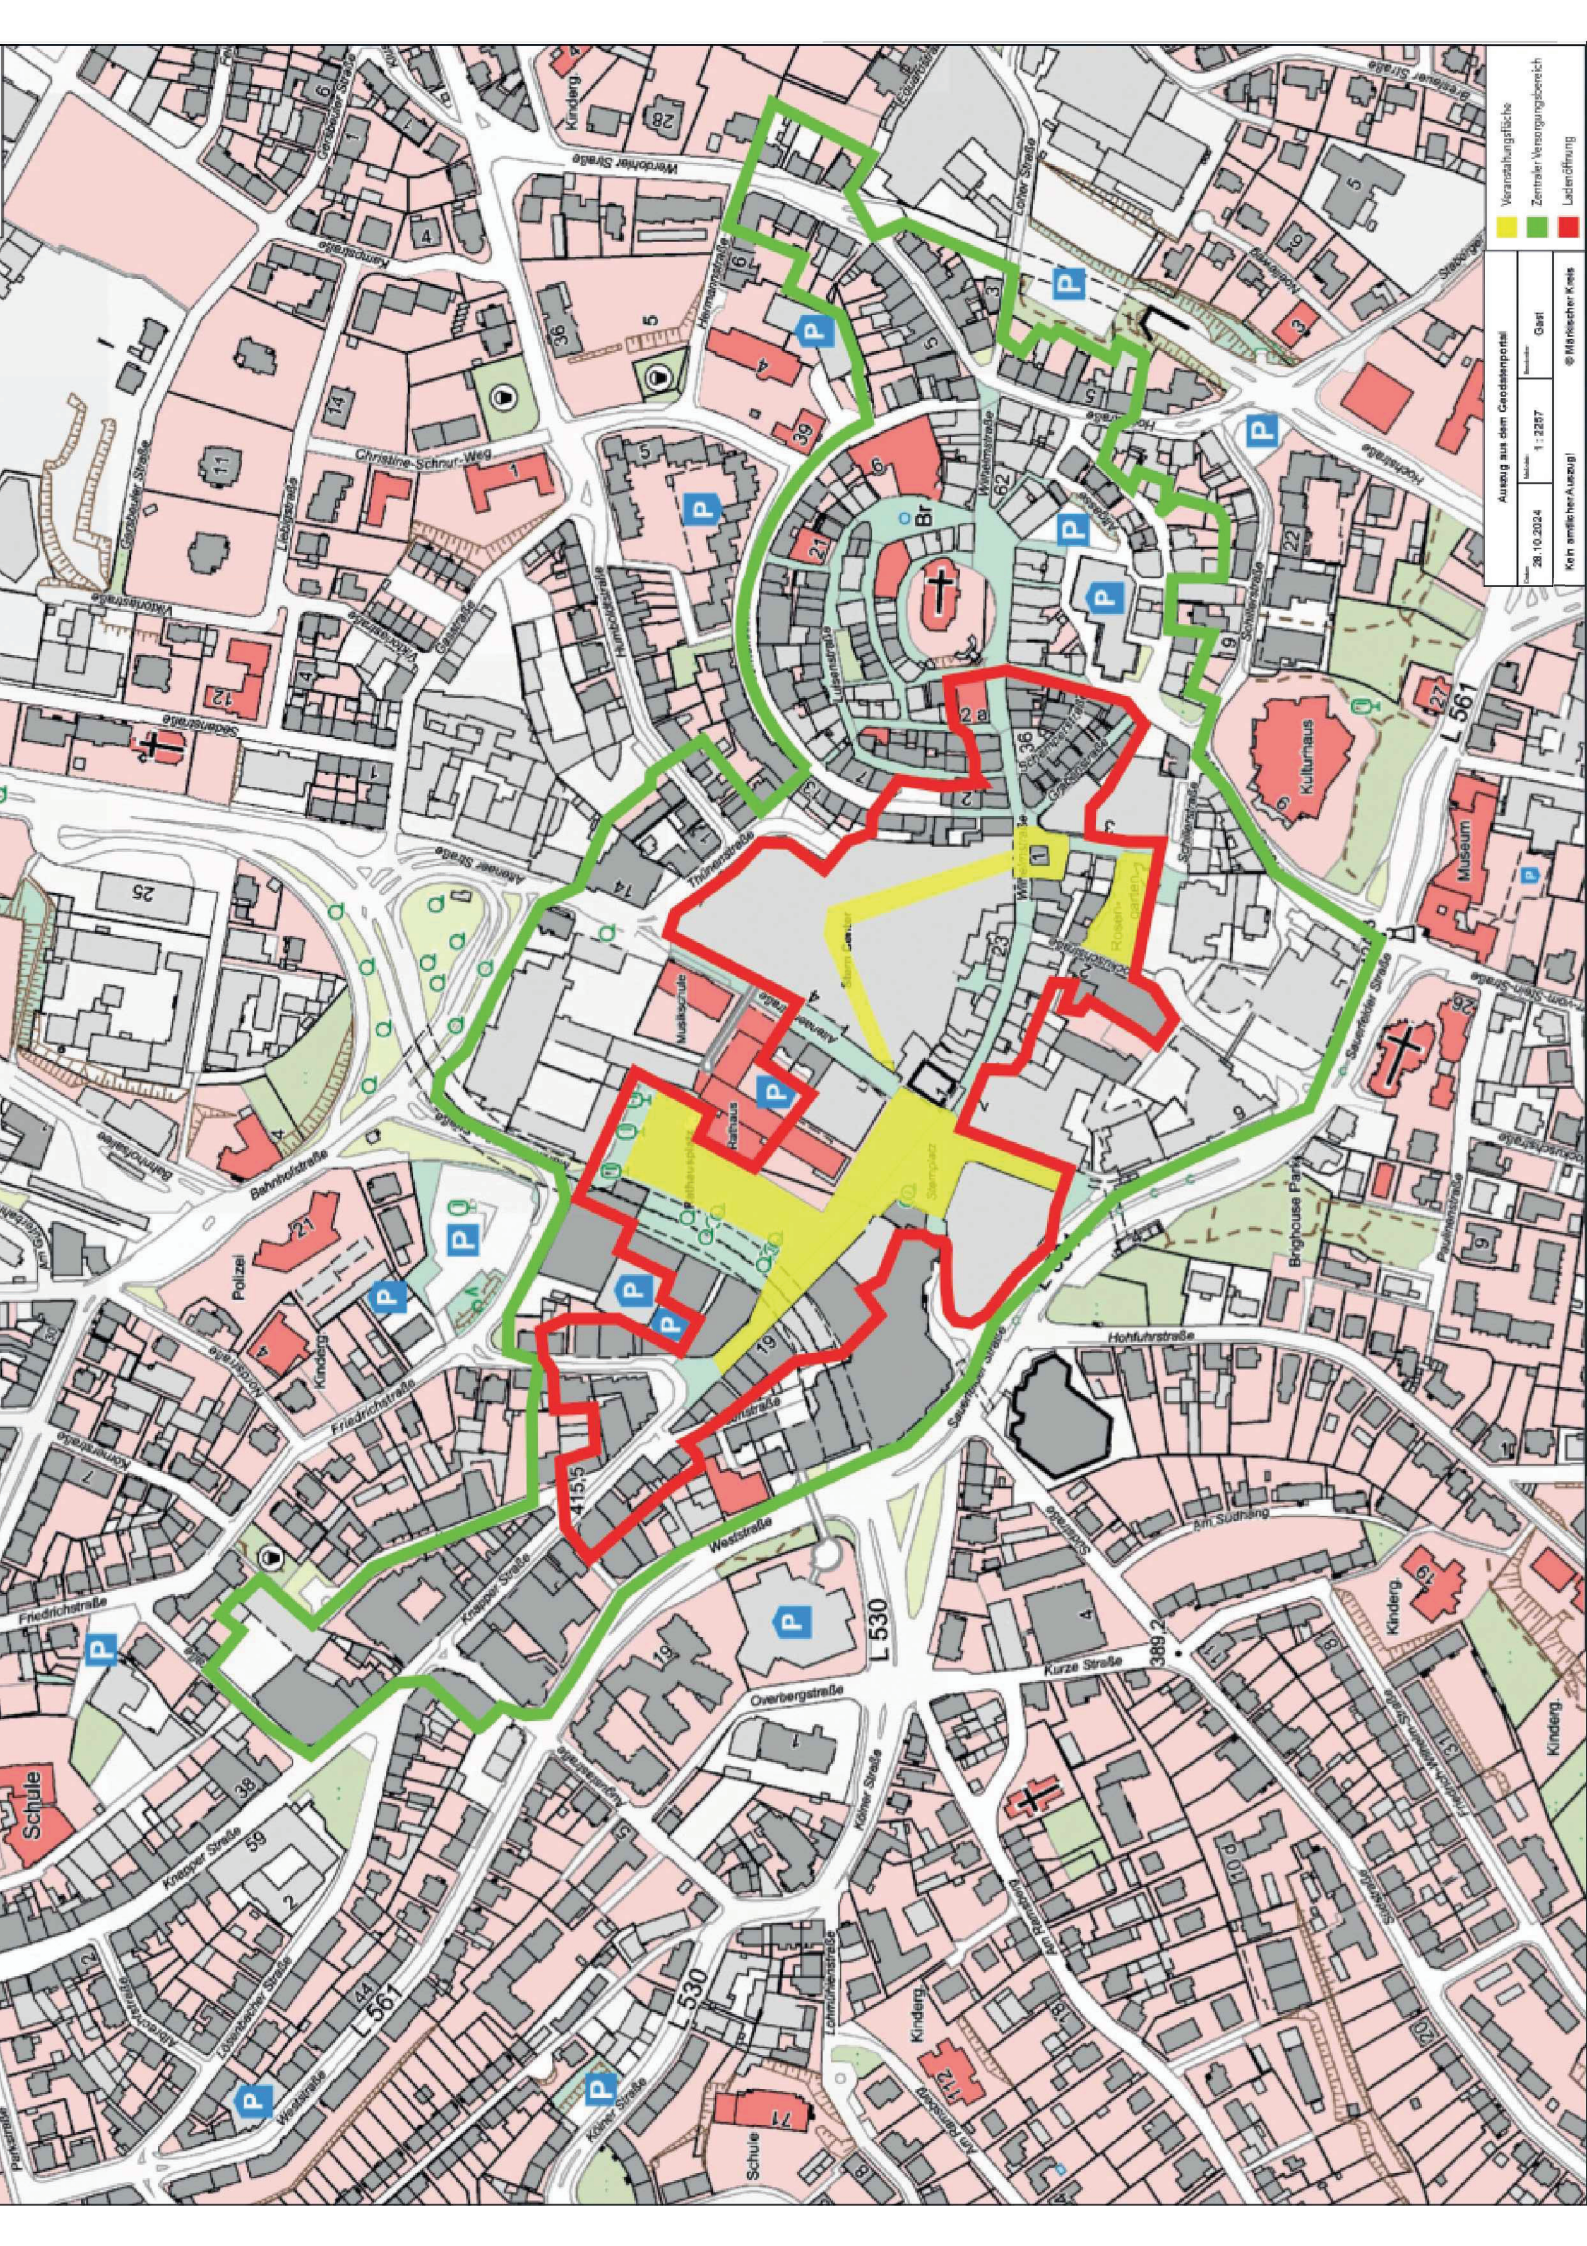

§ 4

Diese ordnungsbehördliche Verordnung tritt eine Woche nach ihrer Bekanntmachung in Kraft.

Die vorstehende Ordnungsbehördliche Verordnung wird hiermit verkündet.

Lüdenscheid, 13.02.2025

Der Bürgermeister
Sebastian Wagemeyer

Diese öffentliche Bekanntmachung kann auch unter www.luedenscheid.de eingesehen werden.

Veranstaltungsfläche
Zentraler Versorgungsbereich
Länderrang

Ausgang aus dem Großesepontal

Maßstab: 1:2500
Stand: 28.10.2024
Geist: Kohn ammer/Anzahl
© M&K-Verlag

Map labels include: Kindberg, Merdener Straße, Lohner Straße, Kammstraße, Christine-Schur-Weg, Lohnerstraße, Viktoriastraße, Siedlerstraße, Altmeyerstraße, Bahnhofsstraße, Polizeistation, Kindertagesstätte, Friedrichstraße, Knappe Straße, Weststraße, Oberbergstraße, Köhler Straße, Kurze Straße, Am Sudhang, Brighthouse Park, Kulturhaus, Museum, Br, P, PO, L 530, L 561, L 398.2, L 172, L 171, L 170, L 169, L 168, L 167, L 166, L 165, L 164, L 163, L 162, L 161, L 160, L 159, L 158, L 157, L 156, L 155, L 154, L 153, L 152, L 151, L 150, L 149, L 148, L 147, L 146, L 145, L 144, L 143, L 142, L 141, L 140, L 139, L 138, L 137, L 136, L 135, L 134, L 133, L 132, L 131, L 130, L 129, L 128, L 127, L 126, L 125, L 124, L 123, L 122, L 121, L 120, L 119, L 118, L 117, L 116, L 115, L 114, L 113, L 112, L 111, L 110, L 109, L 108, L 107, L 106, L 105, L 104, L 103, L 102, L 101, L 100, L 99, L 98, L 97, L 96, L 95, L 94, L 93, L 92, L 91, L 90, L 89, L 88, L 87, L 86, L 85, L 84, L 83, L 82, L 81, L 80, L 79, L 78, L 77, L 76, L 75, L 74, L 73, L 72, L 71, L 70, L 69, L 68, L 67, L 66, L 65, L 64, L 63, L 62, L 61, L 60, L 59, L 58, L 57, L 56, L 55, L 54, L 53, L 52, L 51, L 50, L 49, L 48, L 47, L 46, L 45, L 44, L 43, L 42, L 41, L 40, L 39, L 38, L 37, L 36, L 35, L 34, L 33, L 32, L 31, L 30, L 29, L 28, L 27, L 26, L 25, L 24, L 23, L 22, L 21, L 20, L 19, L 18, L 17, L 16, L 15, L 14, L 13, L 12, L 11, L 10, L 9, L 8, L 7, L 6, L 5, L 4, L 3, L 2, L 1.